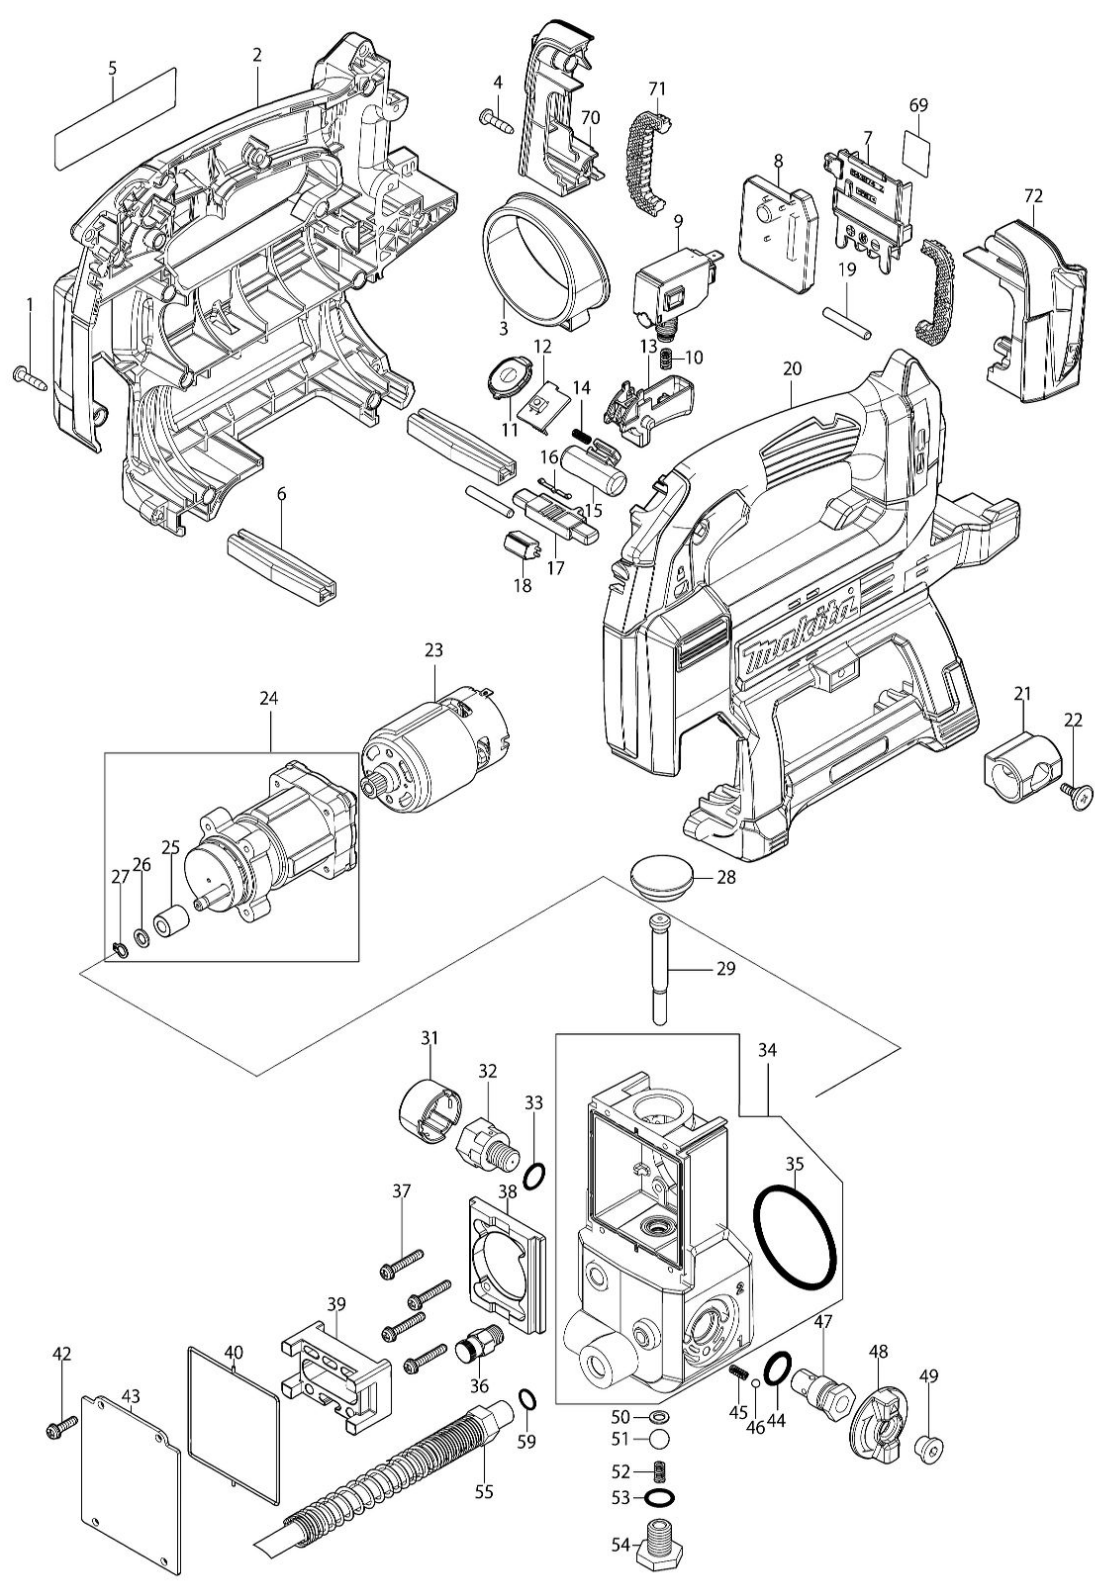

Model No.DGP180 CORDLESS GREASE GUN

Nr.	Part nr.	Name
001	265995-6	Tapschroef 4X18 P
002	183R38-9	Motorhuis DGP180
002C10	263002-9	Rubber Pen 4 6413 A
002C20	252126-6	Borgmoer M4X7Mm Mt070
003	459621-9	Kokerhouder DGP180
004	265995-6	Tapschroef 4X18 P
005	856C52-5	Naamplaat DGP180
006	422479-9	Voet DGP180
007	644809-6	Aansluitunit Djr186 A
008	620A88-6	Controller DGP180
008C10	688164-6	Lijn Filter CI102D
009	651391-8	Schakelaar WR100D
010	233306-3	Drukveer 4mm DGP180
011	140M75-6	Schakelplaat DGP180
011C10	819V26-1	Label A/U DGP180
012	620A89-4	Schakelaarcircuit DGP180
013	459623-5	Schakelhendel DGP180
014	231433-0	Drukveer 4Mm
015	419705-5	Vergrendelknop Kp0810/C P
016	232201-4	Bladveer Pv7000C
017	459624-3	A/U knop DGP180
018	620A90-9	Ledcircuit DGP180
019	268306-4	Pen 5 Tm3010C
020	183R38-9	Motorhuis DGP180
020C10	263002-9	Rubber Pen 4 6413 A
020C20	252126-6	Borgmoer M4X7Mm Mt070
021	422643-2	Slanghouder DGP180
022	265B56-4	Met.schr. M4x14mm DGP180
023	629387-7	Motor DC 18V
024	136124-7	Tandwielset DGP180
025	214079-7	Glijlager 6 DGP180
026	253477-0	Sluitring 6mm DGP180
027	961022-4	Borgring S-6 DGP180 A
028	286043-8	Afdekkap 32 DGP180
029	256951-7	Pen 7mm DGP180 A
031	459622-7	Klepdeksel DGP180
032	140M83-7	Ontlastklep DGP180
033	213918-8	O-ring 12,5 DGP180
034	136128-9	Pomphuis assy DGP180
034C10	265A55-0	Stelschroef DGP180
034C11	265A55-0	Stelschroef DGP180
035	422476-5	Pakking A DGP180
036	162667-3	Aftapkraan DGP180 P
037	911148-2	Schroef 4X25 A
038	310961-9	Asgeleider DGP180
039	310960-1	Geleider DGP180