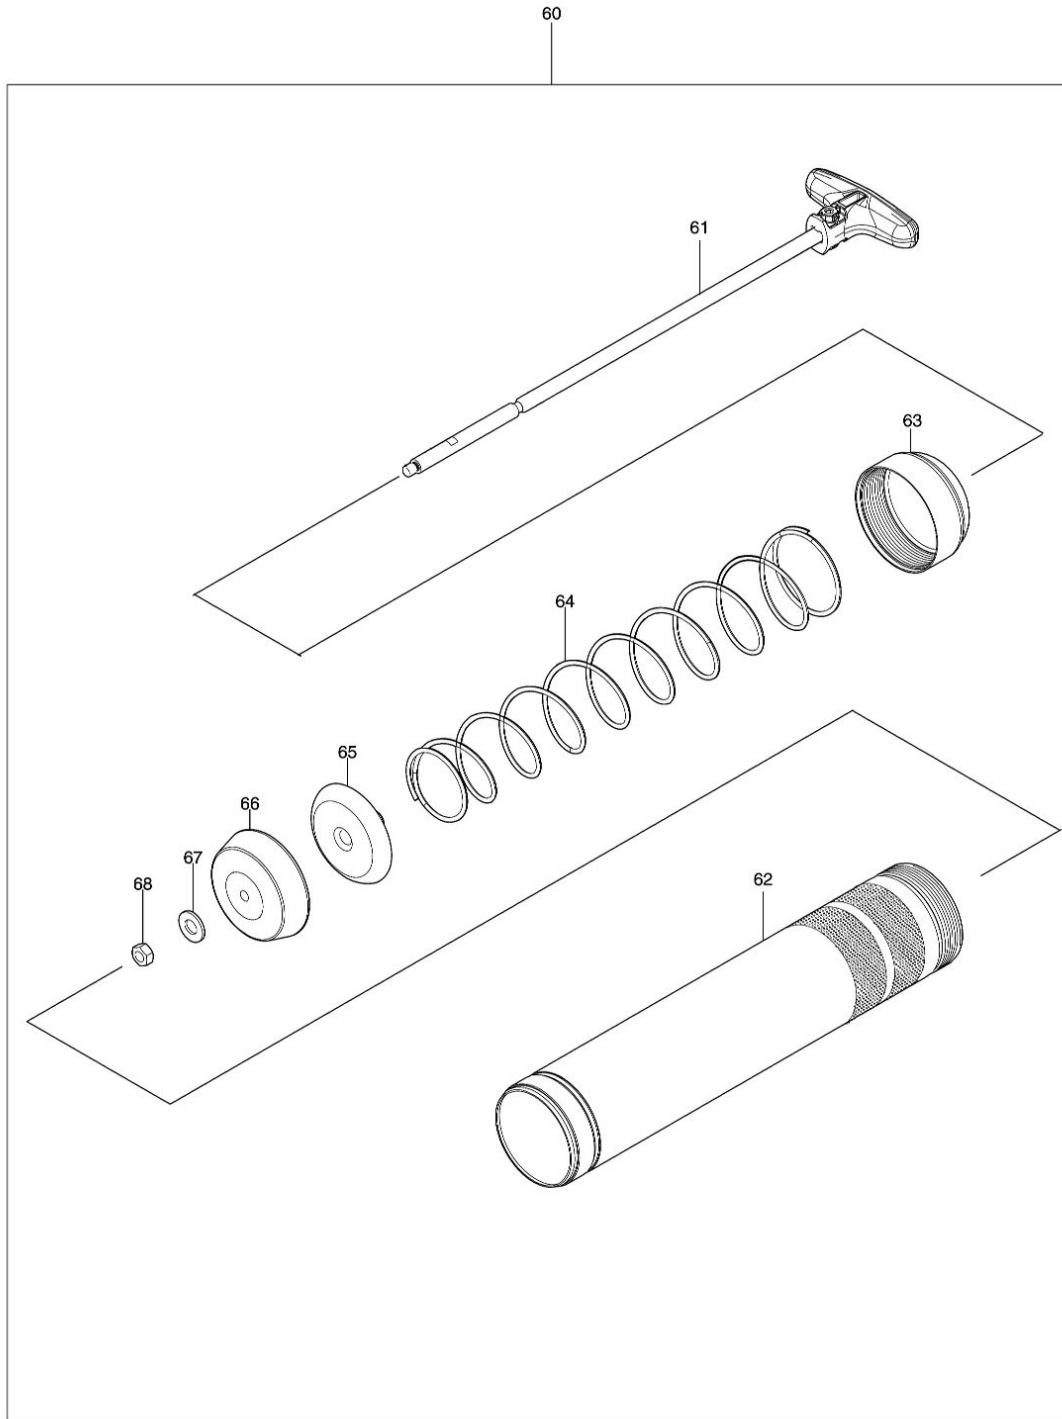

Model No.DGP180 CORDLESS GREASE GUN

Nr.	Part nr.	Name
001	265995-6	Tapschroef 4X18 P
002	183R38-9	Motorhuis DGP180
002C10	263002-9	Rubber Pen 4 6413 A
002C20	252126-6	Borgmoer M4X7Mm Mt070
003	459621-9	Kokerhouder DGP180
004	265995-6	Tapschroef 4X18 P
005	856C52-5	Naamplaat DGP180
006	422479-9	Voet DGP180
007	644809-6	Aansluitunit Djr186 A
008	620A88-6	Controller DGP180
008C10	688164-6	Lijn Filter CI102D
009	651391-8	Schakelaar WR100D
010	233306-3	Drukveer 4mm DGP180
011	140M75-6	Schakelplaat DGP180
011C10	819V26-1	Label A/U DGP180
012	620A89-4	Schakelaarcircuit DGP180
013	459623-5	Schakelhendel DGP180
014	231433-0	Drukveer 4Mm
015	419705-5	Vergrendelknop Kp0810/C P
016	232201-4	Bladveer Pv7000C
017	459624-3	A/U knop DGP180
018	620A90-9	Ledcircuit DGP180
019	268306-4	Pen 5 Tm3010C
020	183R38-9	Motorhuis DGP180
020C10	263002-9	Rubber Pen 4 6413 A
020C20	252126-6	Borgmoer M4X7Mm Mt070
021	422643-2	Slanghouder DGP180
022	265B56-4	Met.schr. M4x14mm DGP180
023	629387-7	Motor DC 18V
024	136124-7	Tandwielset DGP180
025	214079-7	Glijlager 6 DGP180
026	253477-0	Sluitring 6mm DGP180
027	961022-4	Borgring S-6 DGP180 A
028	286043-8	Afdekkap 32 DGP180
029	256951-7	Pen 7mm DGP180 A
031	459622-7	Klepdeksel DGP180
032	140M83-7	Ontlastklep DGP180
033	213918-8	O-ring 12,5 DGP180
034	136128-9	Pomphuis assy DGP180
034C10	265A55-0	Stelschroef DGP180
034C11	265A55-0	Stelschroef DGP180
035	422476-5	Pakking A DGP180
036	162667-3	Aftapkraan DGP180 P
037	911148-2	Schroef 4X25 A
038	310961-9	Asgeleider DGP180
039	310960-1	Geleider DGP180